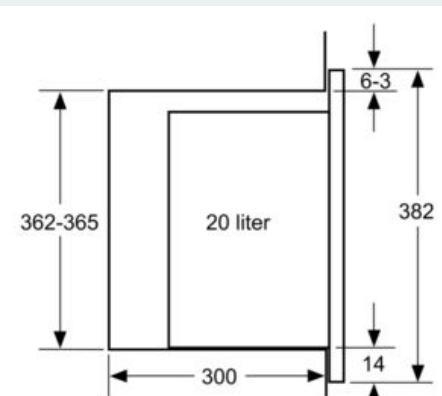

Beskrivning

Tekniska data

Typ av ugn : Enbart mikro
Typ av reglage : Mekanisk
Färg / Material, front : Rostfritt stål
Ugnens invändiga mått (H x B x D) : 201.0 x 308.0 x 282.0 mm
Säkerhetsmärkning : CE
Anslutningskabelns längd : 130 cm
Nettovikt : 16,358 kg
Bruttovikt : 18,4 kg
EAN kod : 4242003805671
Maximal effekt : 800 W
Anslutningseffekt : 1270 W
Säkring : 10 A
Spänning : 220-230 V
Frekvens : 50 Hz
Elkontakt : jordad stickkontakt
Ugnens invändiga mått (H x B x D) : 201.0 x 308.0 x 282.0 mm

Miljö och Säkerhet

- Övriga säkerhetsfunktioner: säkerhetsavstängning för ugn, luckströmbrytare

iQ300, Inbyggnadsmikro, 60 x 38 cm,
Rostfritt stål
BF520LMR0

Måttskisser

Mikrovåg
hörnmontering

Mått i mm

* 20 mm vid metallfront

Mått i mm

Mått i mm

Mått i mm

A: 20 mm vid metallfront

B: Utan bakstycke

Mått i mm