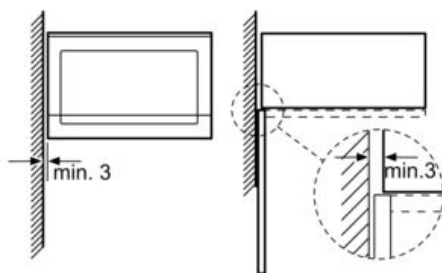

Beskrivning

Tekniska data

Typ av ugn : Enbart mikro
Typ av reglage : Mekanisk
Färg / Material, front : Rostfritt stål
Ugnens invändiga mått (H x B x D) : 201.0 x 308.0 x 282.0 mm
Säkerhetsmärkning : CE
Anslutningskabelns längd : 130 cm
Nettovikt : 16,358 kg
Bruttovikt : 18,4 kg
EAN kod : 4242003805671
Maximal effekt : 800 W
Anslutningseffekt : 1270 W
Säkring : 10 A
Spänning : 220-230 V
Frekvens : 50 Hz
Elkontakt : jordad stickkontakt
Ugnens invändiga mått (H x B x D) : 201.0 x 308.0 x 282.0 mm

Design

- Roterande vred
- öppningstangent
- Insida i rostfritt stål

Komfort

- Lättanvänd med tydliga inställningar
- Invändig belysning
- Roterande glastallrik, diameter 25.5 cm
- Vänsterhängd lucka (ej omhångningsbar)
-
- för inbyggnad i 60 cm brett överskåp (min. 30 cm djup), kan installeras i ett 60 cm brett högskåp

Miljö och Säkerhet

- Övriga säkerhetsfunktioner: säkerhetsavstängning för ugn, luckströmbrytare

iQ300, Inbyggnadsmikro, 60 x 38 cm,
Rostfritt stål
BF520LMR0

Måttskisser

Mikrovåg
hörnmontering

Mått i mm

* 20 mm vid metallfront