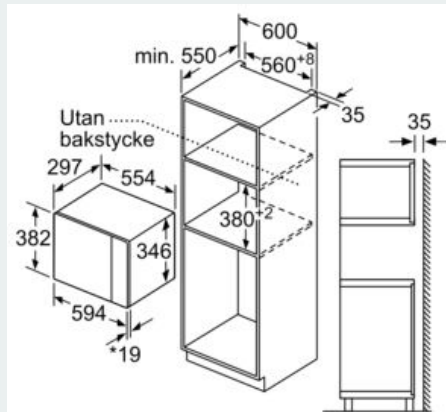

Beskrivning

Tekniska data

Typ av ugn : Enbart mikro
Typ av reglage : Mekanisk
Färg / Material, front : Rostfritt stål
Ugnens invändiga mått (H x B x D) : 201.0 x 308.0 x 282.0 mm
Säkerhetsmärkning : CE
Anslutningskabelns längd : 130 cm
Nettovikt : 16,358 kg
Bruttovikt : 18,4 kg
EAN kod : 4242003805671
Maximal effekt : 800 W
Anslutningseffekt : 1270 W
Säkring : 10 A
Spänning : 220-230 V
Frekvens : 50 Hz
Elkontakt : jordad stickkontakt
Ugnens invändiga mått (H x B x D) : 201.0 x 308.0 x 282.0 mm

Design

- Roterande vred
- öppningstangent
- Insida i rostfritt stål

Komfort

- Lättanvänd med tydliga inställningar
- Invändig belysning
- Roterande glastallrik, diameter 25.5 cm
- Vänsterhängd lucka (ej omhångningsbar)
-
- för inbyggnad i 60 cm brett överskåp (min. 30 cm djup), kan installeras i ett 60 cm brett högskåp

Miljö och Säkerhet

- Övriga säkerhetsfunktioner: säkerhetsavstängning för ugn, luckströmbrytare

iQ300, Inbyggnadsmikro, 60 x 38 cm,
Rostfritt stål
BF520LMR0

Måttskisser

Mikrovåg
hörnmontering

Mått i mm

* 20 mm vid metallfront

Mått i mm

Mått i mm

Mått i mm

A: 20 mm vid metallfront

B: Utan bakstycke

Mått i mm