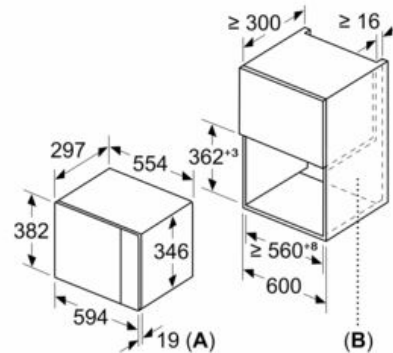

Beskrivning

Tekniska data

Typ av ugn : Enbart mikro
Typ av reglage : Mekanisk
Färg / Material, front : Rostfritt stål
Ugnens invändiga mått (H x B x D) : 201.0 x 308.0 x 282.0 mm
Säkerhetsmärkning : CE
Anslutningskabelns längd : 130 cm
Nettovikt : 16,358 kg
Bruttovikt : 18,4 kg
EAN kod : 4242003805671
Maximal effekt : 800 W
Anslutningseffekt : 1270 W
Säkring : 10 A
Spänning : 220-230 V
Frekvens : 50 Hz
Elkontakt : jordad stickkontakt
Ugnens invändiga mått (H x B x D) : 201.0 x 308.0 x 282.0 mm

Design

- Roterande vred
- öppningstangent
- Insida i rostfritt stål

Komfort

- Lättanvänd med tydliga inställningar
- Invändig belysning
- Roterande glastallrik, diameter 25.5 cm
- Vänsterhängd lucka (ej omhångningsbar)
-
- för inbyggnad i 60 cm brett överskåp (min. 30 cm djup), kan installeras i ett 60 cm brett högskåp

Miljö och Säkerhet

- Övriga säkerhetsfunktioner: säkerhetsavstängning för ugn, luckströmbrytare

iQ300, Inbyggnadsmikro, 60 x 38 cm,
Rostfritt stål
BF520LMR0

Måttskisser

Mikrovåg
hörnmontering

Mått i mm

* 20 mm vid metallfront

Mått i mm

Mått i mm

Mått i mm

A: 20 mm vid metallfront

B: Utan bakstycke

Mått i mm