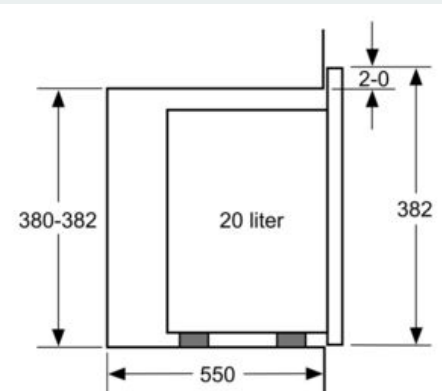

Beskrivning

Tekniska data

Typ av ugn : Enbart mikro
Typ av reglage : Mekanisk
Färg / Material, front : Rostfritt stål
Ugnens invändiga mått (H x B x D) : 201.0 x 308.0 x 282.0 mm
Säkerhetsmärkning : CE
Anslutningskabelns längd : 130 cm
Nettovikt : 16,358 kg
Bruttovikt : 18,4 kg
EAN kod : 4242003805671
Maximal effekt : 800 W
Anslutningseffekt : 1270 W
Säkring : 10 A
Spänning : 220-230 V
Frekvens : 50 Hz
Elkontakt : jordad stickkontakt
Ugnens invändiga mått (H x B x D) : 201.0 x 308.0 x 282.0 mm

Design

- Roterande vred
- öppningstangent
- Insida i rostfritt stål

Komfort

- Lättanvänd med tydliga inställningar
- Invändig belysning
- Roterande glastallrik, diameter 25.5 cm
- Vänsterhängd lucka (ej omhångningsbar)
-
- för inbyggnad i 60 cm brett överskåp (min. 30 cm djup), kan installeras i ett 60 cm brett högskåp

Miljö och Säkerhet

- Övriga säkerhetsfunktioner: säkerhetsavstängning för ugn, luckströmbrytare

iQ300, Inbyggnadsmikro, 60 x 38 cm,
Rostfritt stål
BF520LMR0

Måttskisser

Mikrovåg
hörnmontering

Mått i mm

* 20 mm vid metallfront

Mått i mm

Mått i mm

Mått i mm

A: 20 mm vid metallfront

B: Utan bakstycke

Mått i mm